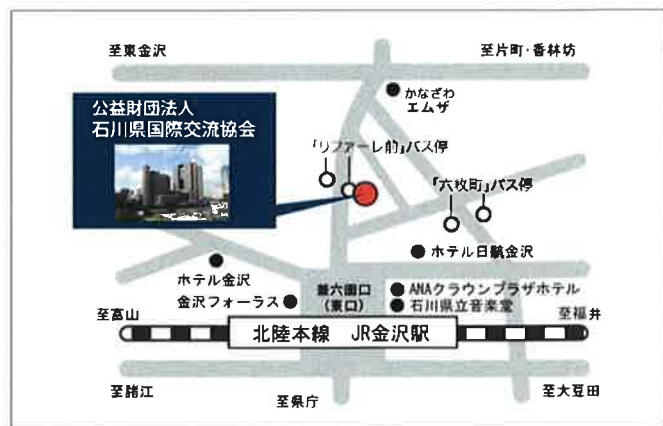

がいこくじん にほんごきょうしつ
外国人のための日本語教室

すけじゅーるくらす
スケジュールクラス

- 時間: 1回90分×週2回
 昼クラス(13時30分から15時00分)
 夜クラス(17時00分から18時30分)
- 料金: 5,000円(4週間)
- 期間: 4月19日 ~ 9月16日
- 申込み: IFIEに 来てください。日本語の テストを します。

レベル	1	2	3	4	5	6	ディスカッション
曜日	火・木	水・金	火・木	水・金	火・木	水・金	火・木

ぷらいべーとくらす
プライベートクラス:

先生一人、学生一人の クラスです。好きなことを、好きなスケジュールで 勉強 できます。
 2~4人で 勉強する「セミプライベートクラス」も あります。

場所: 石川県国際交流協会

金沢市本町1-5-3 リファール3階
 (JR金沢駅 兼六園口から 歩いて5分)

***気をつけてください!**

コロナウィルスの問題で クラスの数や 時間が 変わるかもしれません。
 申し込み、質問は・・・石川県国際交流協会 (IFIE) 担当: 伊藤・今井・石津