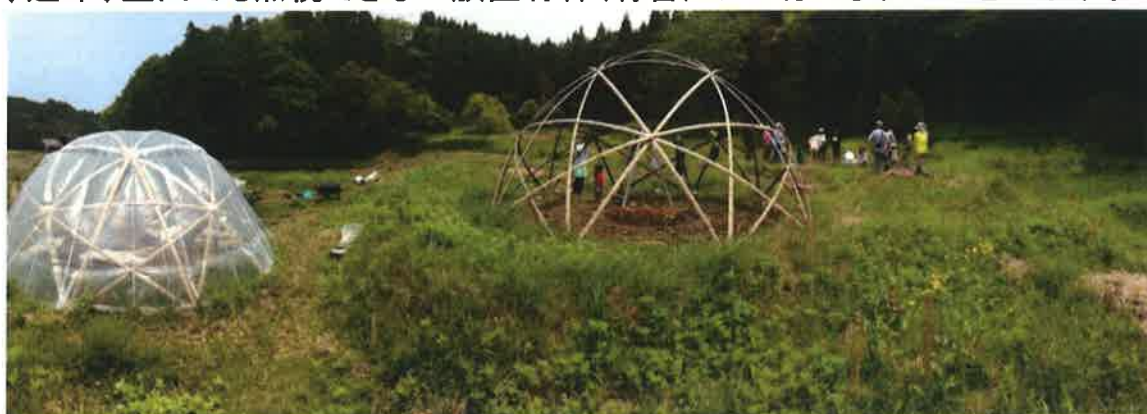

里山を奏でる - もてなしドームで竹とこらぼろ～

ボランティア募集

● 4月16日(土)17日(日)

場所：金沢市新保町集会所(参加無料)

目的：スタードームの部材を一緒に作りませんか？

時間：9:00 - 15:00(午前のみ・途中参加も可)

NPO法人 39 アースさんとコラボして金沢駅に設置するスタードームの部材を作ります。

● 4月28日(木)

場所：金沢駅西広場(参加無料)

目的：夕暮れに実際にスタードームを組立、イベントをPRいたします。

時間：8:00 - 23:00(午前のみ・途中参加も可)

作り上げたスタードームはみんなで金沢駅西口から東口もてなしドーム地下広場へ移動させます。

● 4月29日(金・祝)30日(土)【イベント当日！】

場所：金沢駅もてなしドーム地下広場(参加無料)

目的：『里山を奏でる』イベント当日も皆さんと一緒にスタードームを作ります。

時間：8:00 - 16:00(午前のみ・途中参加も可)

開催趣旨：もてなしドームに里山が現れます！！巨大な『スタードーム』や『竹でつくったおもてなしお茶席』、親子で楽しめる『トーンチャイムを奏でる』イベントを開催します。竹資源を活用した『スタードーム』は誰にでも簡単に作ることができるので、近年、里山でも無視できない放置竹林(竹害)の一助になればと思います。

裏面も御覧ください