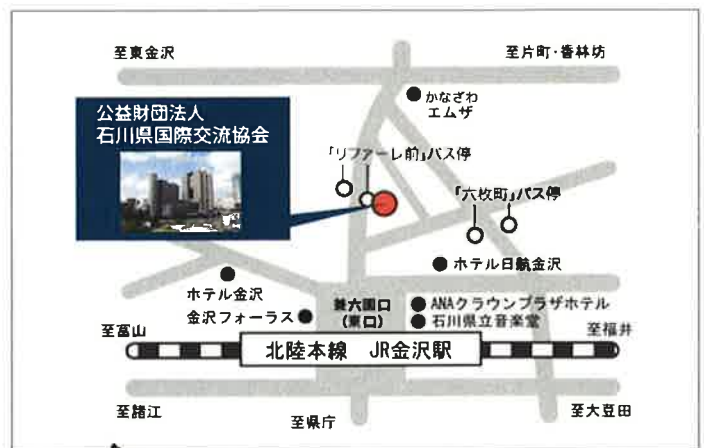

がいこくじん にほんごきょうしつ
外国人のための日本語教室

すけじゅーるくらす
スケジュールクラス

- 時間: 1回90分×週2回
 昼クラス(13時30分から15時00分)
 夜クラス(17時00分から18時30分)
- お金: 5,000円(4週間)
- 期間: 10月11日 ~ 2月17日
- 申込み: IFIEに 来てください。日本語の テストを します。

レベル	1	2	3	4	5	6	ディスカッション
曜日	水・金	火・木	水・金	火・木	水・金	火・木	火・木

ぷらいべーとくらす
プライベートクラス:

先生一人、学生一人の クラスです。好きなことを、好きなスケジュールで 勉強できます。
 2~4人で 勉強する「セミプライベートクラス」も あります。

場所: 石川県国際交流協会

金沢市本町1-5-3 リファール3階
 (JR金沢駅 兼六園口から 歩いて5分)

***気をつけてください!**

コロナウイルスの問題で クラスの数や 時間が 変わるかもしれません。

申し込み、質問は・・・石川県国際交流協会 (IFIE) 担当: 伊藤・今井・石津