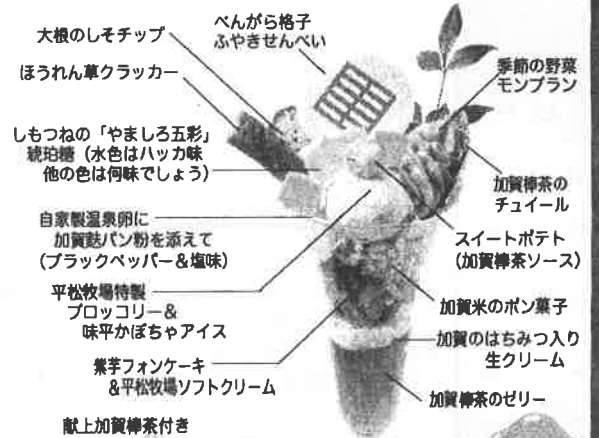

この日の山代温泉は
何やら賑やかな夜になりそう★

@YAMASHIRO_DAIENGAJU

詳細は Instagram にて

クリーム白玉ぜんざい 加賀棒茶付き 1,000円

米あめの素朴な味

みつ氷 450円

本抹茶を米あめ蜜にといた本物の味

抹茶氷 500円

みつ氷にあずきと白玉をトッピング

みつあずき 600円

抹茶氷にあずきと白玉をトッピング

抹茶あずき 700円

テイクアウト
できます

ソフトクリーム
トッピングできます
+120円

臨時休堂のお知らせ

7月3日(月)~6日(木)

施設内清掃及び機械設備点検のため
はづちを茶店・丹塗り屋 お休みです

7月20日まで
延長決定!

もうすぐリニューアル

加賀パフェ 1,000円

ラストオーダー
18:30

吸飯飽と棒茶のソース
ゼリーにかけると風味が増す

生クリームには、はちみつが入っています。1歳未満のお子様には食べさせないで下さい。
The fresh cream contains honey. Please do not let children under the age of 1