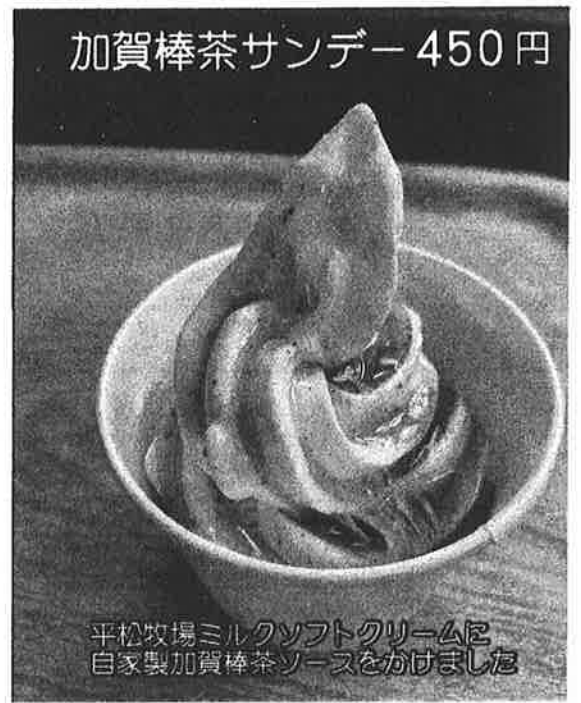

いちごサンデー 450円

平松牧場ミルクソフトクリームに
自家製いちごソースをかけた

大人気! サンデーが帰ってきた!

臨時営業のご案内
5月4日(水)みどりの日
ほづちを茶店と丹塗り屋は営業致します。
ぜひ、お立ち寄りください。

石川県 Go To Eat
2022.5.22 (日) まで

平松牧場ミルクソフトクリームに
自家製加賀棒茶ソースをかけた

ほづて
物語

作・SARYO
~五月病~

端午の節句

男の子の成長を願う節句。本来、端午（たんご）とは月の始めの午（うま）の日をいいますが、旧暦5月5日（現在は新暦5月5日）を端午というように変わりました。古代中国ではこの日を薬採りの日としていて、薬草を摘んで野遊びをしました。菖蒲は、煎じて飲んだり昔から薬草として使われていたそうです。男の子の節句とされるまでは、厄病を祓う節句で「菖蒲の節句」とも呼ばれています。5月は悪月（あくげつ）、物忌みの月とされその邪気を祓うため菖蒲を浸した酒を飲んだり蓬（よもぎ）を軒につるして粽（ちまき）を食べたりしました。平安時代は宮中の儀式でしたが江戸時代になって3月3日の女の子の節句と対応させて、菖蒲が尚武と同じ音であることから男の子の節句になり、江戸幕府の公式行事となりました。